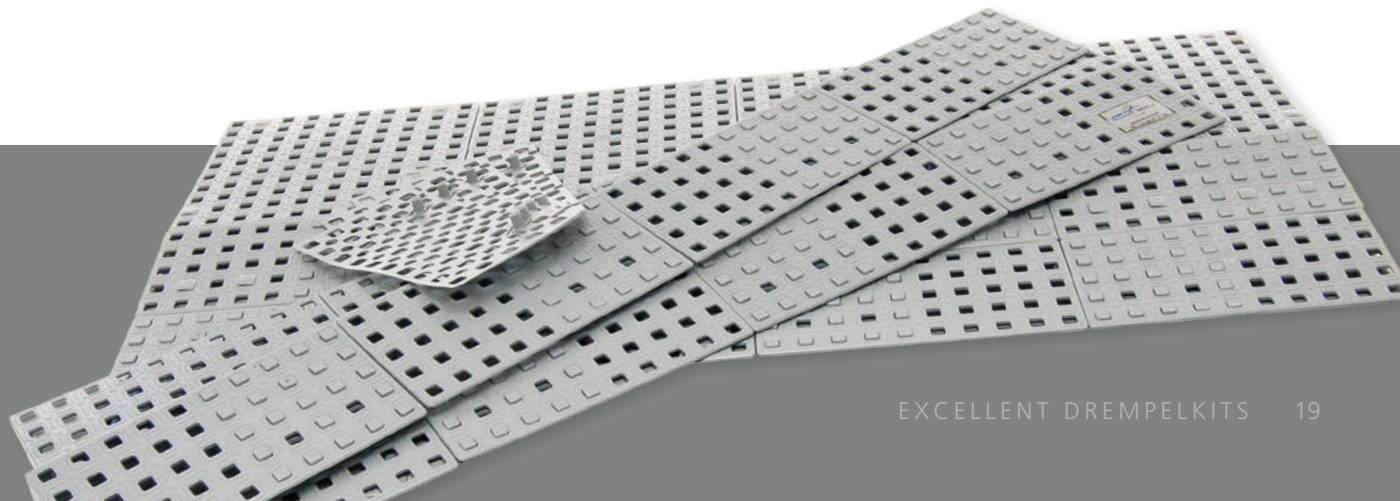

750 mm breed met SlipStop (buitengebruik)

Artikelnr.	Type	B x L x H mm
11-12112	Kit 1S – tot 55 mm	750 x 250 x 55
11-12113	Kit 2S – tot 91 mm	750 x 500 x 91
11-12114	Kit 3S – tot 127 mm	750 x 750 x 127
11-12115	Kit 4S – tot 163 mm	750 x 1000 x 163
11-121155	Kit 5S – tot 199 mm	750 x 1250 x 199

¹⁾ Kit Add-on1 – reparatieset

Gebruikt voor extra hoogteverstelling tot 15 mm voor Kit 1-4 of als reparatieset bij verplaatsing van Kit 1-4.

¹⁾ Kit Add-on100 – reparatieset

Gebruikt tot extra hoogteverstelling tot 15 mm voor Kit 101-104 of als reparatieset bij verplaatsing van Kit 101-104.

1000 mm breed

Artikelnr.	Type	B x L x H mm
11-12107	Kit 101 – tot 55 mm	1000 x 250 x 55
11-12108	Kit 102 – tot 91 mm	1000 x 500 x 91
11-12109	Kit 103 – tot 127 mm	1000 x 750 x 127
11-12110	Kit 104 – tot 163 mm	1000 x 1000 x 163
11-121105	Kit 105 – tot 199 mm	1000 x 1250 x 199
11-12111	Kit Add-on100 - reparatie ²⁾	1000 x 62 x 15

1000 mm breed met SlipStop (buitengebruik)

Artikelnr.	Type	B x L x H mm
11-12116	Kit 101S – tot 55 mm	1000 x 250 x 55
11-12117	Kit 102S – tot 91 mm	1000 x 500 x 91
11-12118	Kit 103S – tot 127 mm	1000 x 750 x 127
11-12119	Kit 104S – tot 163 mm	1000 x 1000 x 163
11-121195	Kit 105S – tot 199 mm	1000 x 1250 x 199

Drempelhelling met hoekmodules

Artikelnr.	Type	B x L x H mm
11-12501	Pakket met 1 complete drempelkit met hoekmodules. Past op beide zijden van de drempel.	
	Afmetingen aan de lage zijde:	1000 x 125 x 21
	Afmetingen aan de hoge zijde:	1250 x 250 x 39