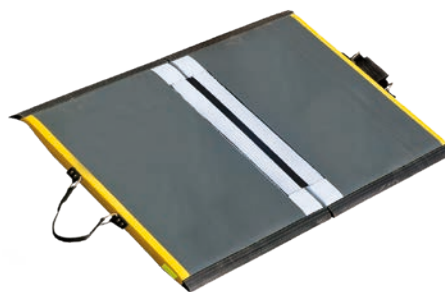

Artikelnr.: 30085-xxx

Lite-oprijplaten

Lichtgewicht

– eenvoudig te vervoeren

Stepless Lite-oprijplaten zijn absoluut de lichtste oprijplaten op de markt vanwege hun unieke materiaalsamenstelling met glas en grafietvezel.

Deze speciale materiaalsamenstelling biedt dezelfde eigenschappen als een tennisracket: licht en sterk.

Hoog veiligheidsniveau

– eenvoudig te hanteren

Het rijgedeelte heeft een anti-slip bedekking. Stepless Lite-oprijplaten zijn gemakkelijke in en uit te klappen. De oprijplaten hebben een eenvoudig inklapscharnier voor zowel gebruikers als helpers.

Door het lichtgewicht ontwerp (de oprijplaat meet 700 mm en weegt slechts 3,5 kg) kan de oprijplaat worden

vervoerd aan de achterkant van een rolstoel zonder stabiliteitsproblemen te veroorzaken.

Stepless Lite-oprijplaten zijn de duidelijke keuze voor gebruikers/helpers die kiezen voor minimaal gewicht of voor de meer actieve rolstoelgebruiker. Prima geschikt voor op reis of een rit naar de stad.