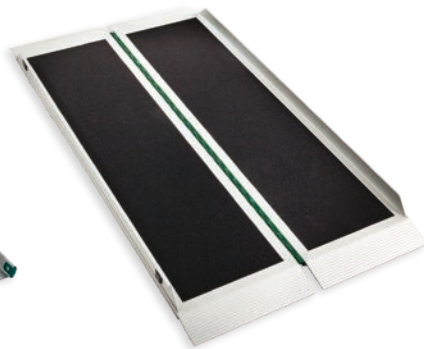

Artikelnr.: 30030-xxx

Brede opvouwbare oprijplaat

Ideaal wanneer de oprijplaat op dezelfde plaats gebruikt wordt en voor het plaatsen in de auto. Biedt betere veiligheid voor gebruikers en helpers. Goed voor scooters en elektrische rolstoelen, wanneer comfort een belangrijk element vormt. Neemt minder ruimte in beslag dan de oprijplaat met brede vlakke wanneer hij niet gebruikt wordt.

Artikelnr.: 30040-xxx

Drempelhulp

De drempelhulp wordt over de bestaande drempel geplaatst en vergemakkelijkt daarmee toegang van beide kanten.

Materiaal: Gebogen aluminium plaat van 3 mm met zwarte anti-slip bedekking.

Artikelnr.: 39167 / 77

Uitschuifbare EasyFold-oprijplaat

Perfect voor het overbruggen van grote hoogteverschillen. Een brede oprijplaat die gemakkelijk kan worden uitgeschoven tot de gewenste lengte. Kan worden ingeklapt over de breedte en uitgeschoven in de lengte, en neemt daardoor minder ruimte in dan andere lange oprijplaten – ook tijdens transport en opslag. Zeer geschikt voor scooters en elektrische rolstoelen.

Artikelnr.: 30070-xxx

EasyFold Pro-oprijplaat

Brede oprijplaat met een eenvoudig en lichtgewicht ontwerp voor zware belastingen. De oprijplaat met een maximale belasting tot 350 kg is ideaal voor elektrische rolstoelen en scooters. De oprijplaat kan eenvoudig in tweeën worden gevouwen, zodat het minder ruimte inneemt bij opslag. De hendel maakt het eenvoudiger om de oprijplaat te plaatsen. Hij kan worden gedragen en vervoerd als een koffer.