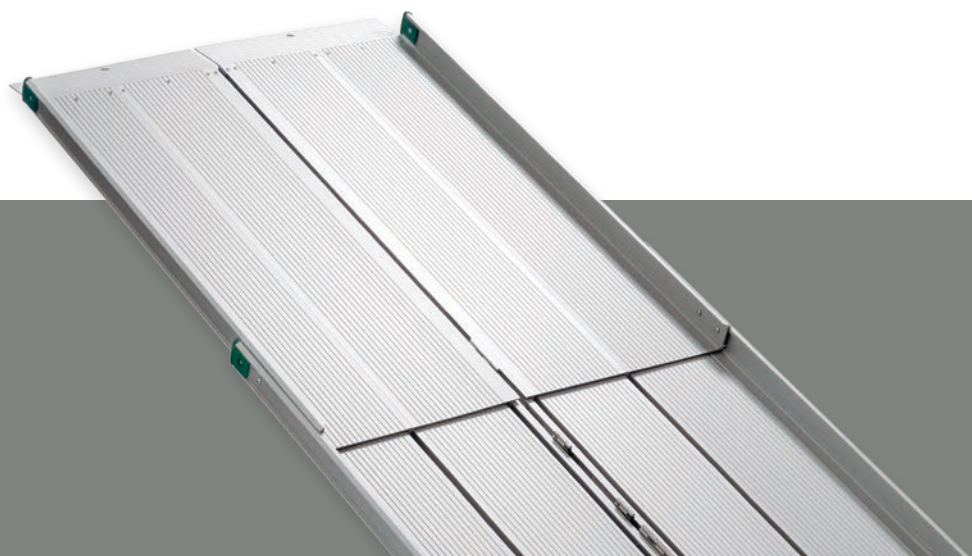

Artikelnr.:	Type	Max/min lengte mm	binnenkant breedte mm	buitenkant breedte max. mm	Breedte ingeklapt max. mm	Max. belasting kg/set	Gewicht kg/stuk
39167	Drempelhulp	670 x 600 x 25	-	-	-	350	3,4
39177	Drempelhulp	770 x 600 x 25	-	-	-	350	4,3
30070-180	Uitschuifbare EasyFold-oprijplaat	1830/1120	760	820	405	325	16,4
30070-210	Uitschuifbare EasyFold-oprijplaat	2130/1270	760	820	405	325	18,9
30070-240	Uitschuifbare EasyFold-oprijplaat	2440/1430	760	820	405	325	21,4
30070-300	Uitschuifbare EasyFold-oprijplaat	3050/1730	760	820	405	200	26,4
30080-095	EasyFold Pro-oprijplaat	935	760	776	398	350	7,8
30080-120	EasyFold Pro-oprijplaat	1185	760	776	398	350	9,0
30080-150	EasyFold Pro-oprijplaat	1485	760	776	398	350	11,4
30080-180	EasyFold Pro-oprijplaat	1785	760	776	398	350	13,4
30080-210	EasyFold Pro-oprijplaat	2085	760	776	398	350	15,8
30085-165	EasyFold Pro3-oprijplaat	1635	760	786	273	350	13,4
30100-070	Lite-oprijplaat	700	730	730	365	300	3,5
30100-085	Lite-oprijplaat	850	780	780	390	300	4,0
30100-125	Lite-oprijplaat	1250	760	780	390	300	6,0
30100-165	Lite-oprijplaat	1650	760	780	390	300	7,5
30100-205	Lite-oprijplaat	2050	760	780	390	300	9,5
30100-000	Draagtas voor Lite-oprijplaat 700 mm	-	-	-	-	-	-
30200-047	Lite-oprijplaat, 3-delig	470	800	820	290	300	2,5
30200-072	Lite-oprijplaat, 3-delig	720	800	820	290	300	3,5
30200-000	Draagtas voor 3-delige Lite-oprijplaat	-	-	-	-	-	-