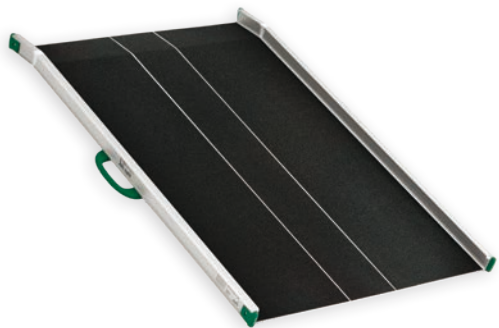

De oprijplaat is zowel opvouwbaar als uitschuifbaar en biedt daardoor extra flexibiliteit bij verschillende hoogteverschillen. Gemakkelijk te vervoeren en neemt weinig ruimte in beslag wanneer niet in gebruik.

Artikelnr.: 30026-xxx-T

De oprijplaten worden gebruikt bij treden en stoepranden, wanneer de rolstoel in een voertuig moet worden geplaatst, of om een relatief klein hoogteverschil te overbruggen.

Een goed uitgedachte oprijplaat

Brede opvouwbare pro-oprijplaat

Ideaal voor plaatsen waar de oprijplaat permanent of voor langere tijd gebruikt moet worden. De oppervlakte met gaas maakt de oprijplaat extra duurzaam en zeer geschikt onder alle weersomstandigheden. De oprijplaat kan worden gebruikt voor vele toepassingen, van rolstoelen tot lichte industriële trolleys.

Artikelnr.: 30046-xxx

Brede oprijplaat

Ideaal voor plaatsen waar de oprijplaat permanent in positie of altijd op dezelfde plaats gebruikt wordt. Biedt betere veiligheid voor gebruikers en helpers. Goed voor scooters en elektrische rolstoelen, wanneer comfort een belangrijk element vormt.