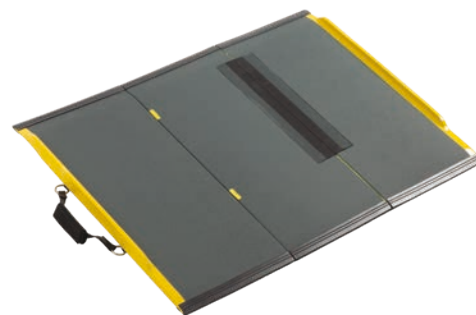

Lite-oprijplaat, 3-delig

Artikelnr.: 30200-xxx