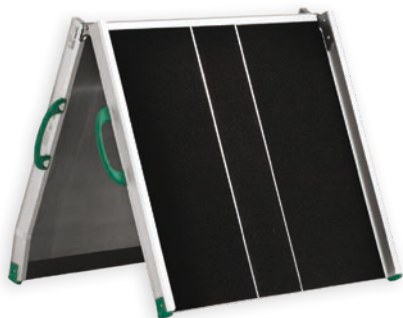

Brede opvouwbare oprijplaat

Ideaal wanneer de oprijplaat op dezelfde plaats gebruikt wordt en voor het plaatsen in de auto. Biedt betere veiligheid voor gebruikers en helpers. Goed voor scooters en elektrische rolstoelen, wanneer comfort een belangrijk element vormt. Neemt minder ruimte in beslag dan de oprijplaat met brede vlakke wanneer hij niet gebruikt wordt.

Artikelnr.: 30040-xxx