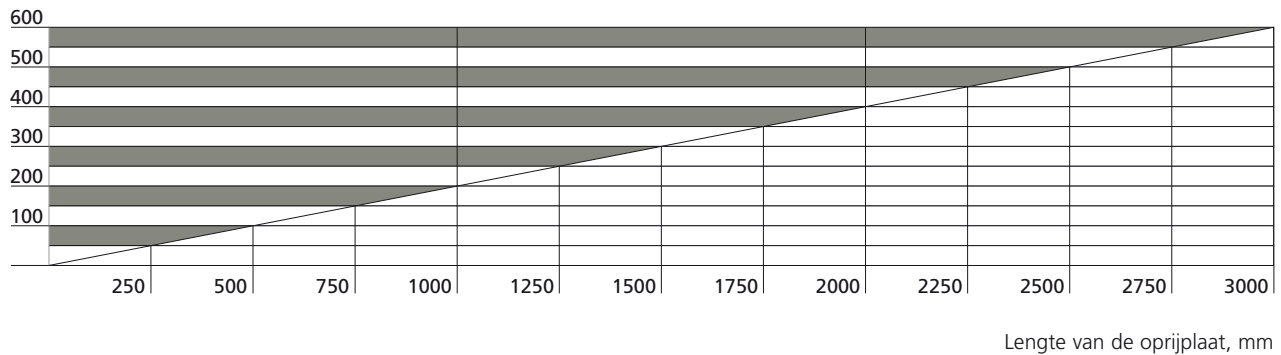

Diagram hellingshoek 1:5

Hoogteverschil, mm