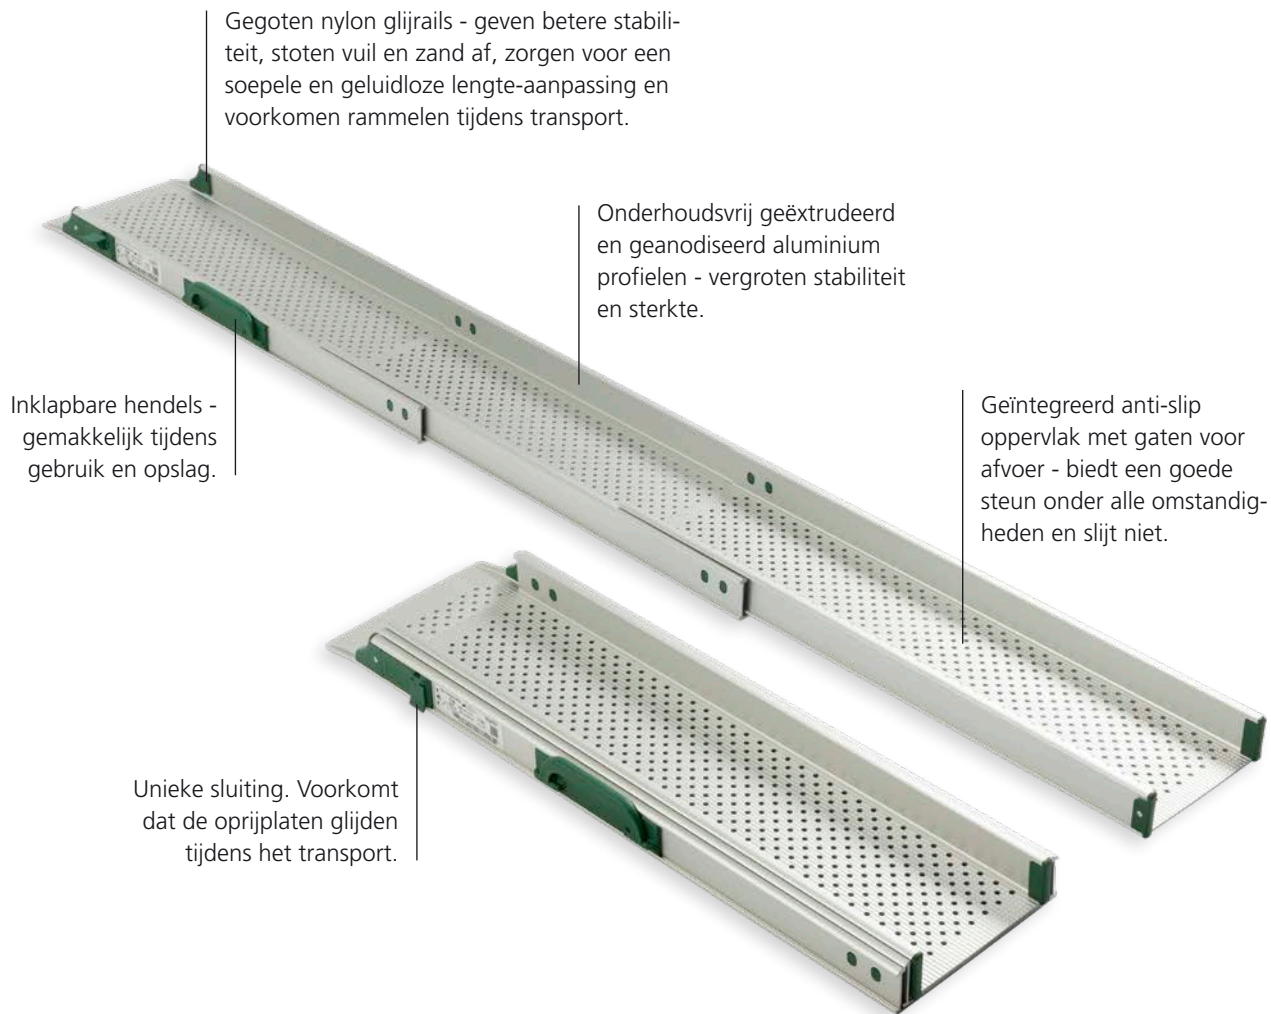

Een goed uitgedachte oprijplaat