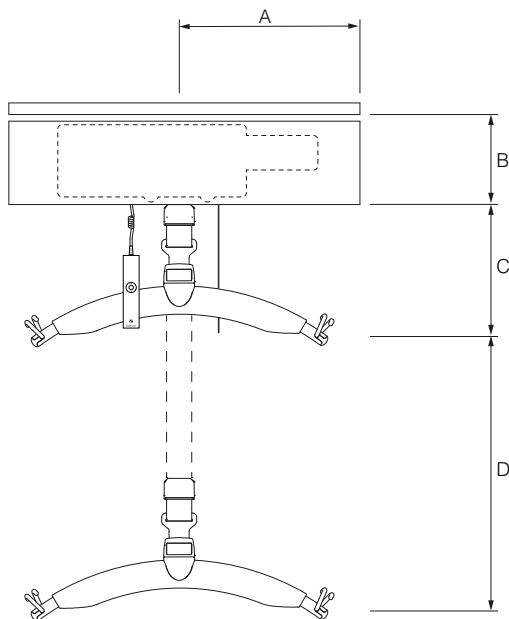

GHZ Lyftmotor Tekniska specifikationer

Vikt och material

Maxvikt	: 255 kg
Egenvikt	: 8 kg

Hölje : Stöttålig UL 94 V-0 flame återvinningsbar plast

Mått

A	: 450 mm
B	: 172 mm
C	: 254 mm
D	: 2.500 mm

Djup lyft : 155 mm

Funktioner

Manövrering	: Handkontroll / IR
Ljudnivå	: 63 dB (A)

Säkerhet

Nödstopp	: Ja
Nödsänkning	: Ja, elektrisk
Kontroll av lyftband	: Ja
Brytvinkel vid sneddragnig:	: 45° på tvären 10° på längden

Elektriska specifikationer