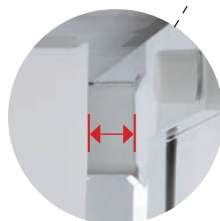

Med ett genomgående skensystem får du ett heltäckande och effektivt sätt att hantera förflyttningar mellan olika rum, t.ex. från sovrum till badrum.

När systemet inte används är det i det närmaste osynligt eftersom lyftmodul, lyftbygel och sele kan förvaras i skåpet. Lyftmodulen är tillgänglig från båda rummen eftersom skåpet kan öppnas från båda sidor av väggen.

Väggskenan är förberedd för installation av LED-belysning (tillval). Skenan kan också användas för upphängning av diverse föremål, till exempel tavlor, prydnadsföremål eller gardiner.

Diskret och elegant

- Systemet smälter in perfekt i alla tänkbara miljöer och blir närmast osynligt när det inte används
- Integrerat dubbelsidigt skåp för förvaring av lyft och sele
- Laddning av lyftmodul antingen automatiskt i skenan (GH3) eller via handkontrollen i en laddstation (GH1 / GH1 Q, GHZ)
- Väggskenorna är vita (RAL 9016) och smälter diskret in i de flesta miljöer

Enkelt och flexibelt system

- Genomgående skensystem
- Komplet täckning och effektiv förflyttning från rum till rum
- Smidig och bekväm glidande förflyttning
- Lätt att använda

Enkel och effektiv

- Enkel att installera
- Enkel att ta ned och återanvända
- Kan monteras direkt på alla typer av väggar
- Flexibel traversskena kompenserar automatiskt för snedheter på upp till 80 mm