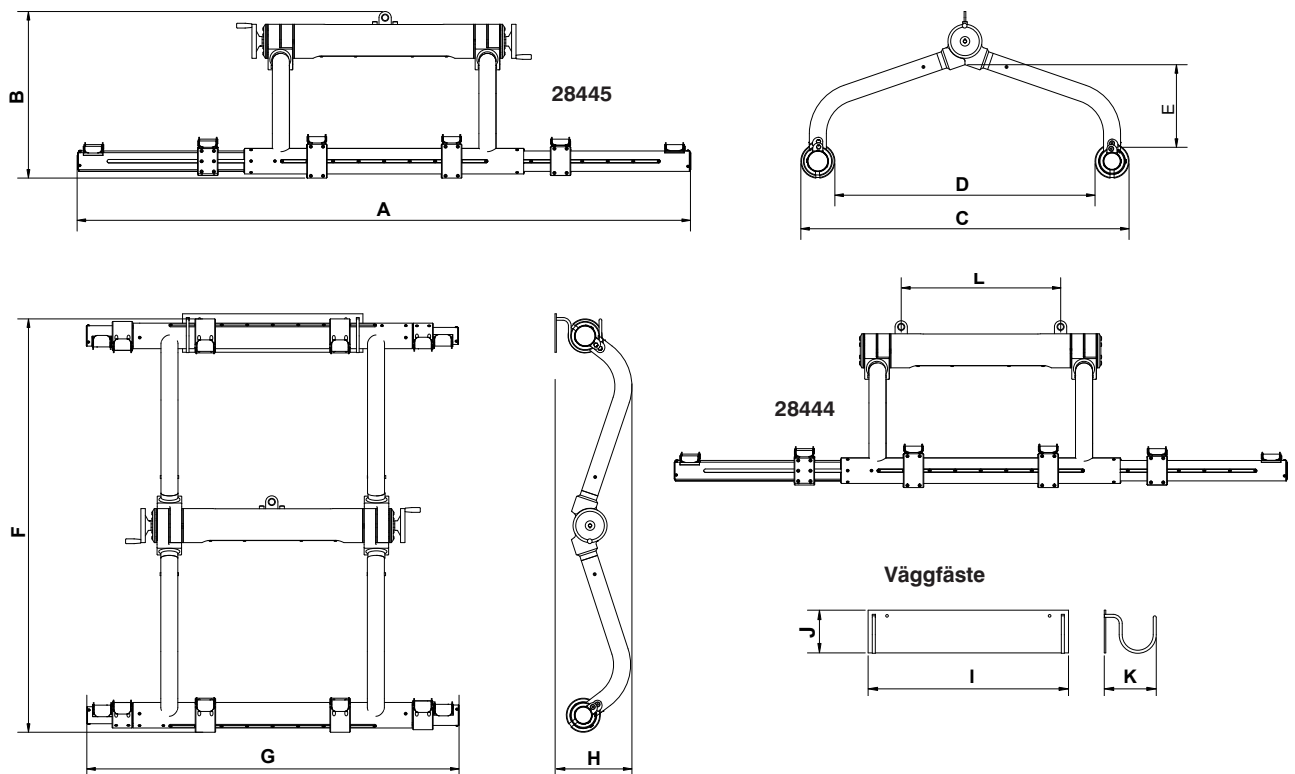

Planlyft, hopfällbar 255 kg Tekniska specifikationer

Funktioner

Lyftkapacitet, max. : 255 kg
Längdjusterbara
upphängningspunkter : 12

Vikt och material

Total vikt : 26 kg
Planlyft : Aluminium, anodiserad

Mått

A : 1800 mm
B : 490 mm
C : 970 mm
D : 770 mm
E : 245 mm
F : 1215 mm
G : 1100 mm
H : 230 mm
I : 530 mm
J : 113 mm
K : 137 mm
L : 473 mm

Inkluderade tillbehör

Lyftsele inkl. 2 selstag
Väggfäste

Tillbehör/Diverse

28444 : Planlyft, hopfällbar för GH2 HD Twin
28445 : Planlyft, hopfällbar

Klassificering

enligt ISO 9999 : 12 36 03

Time to care