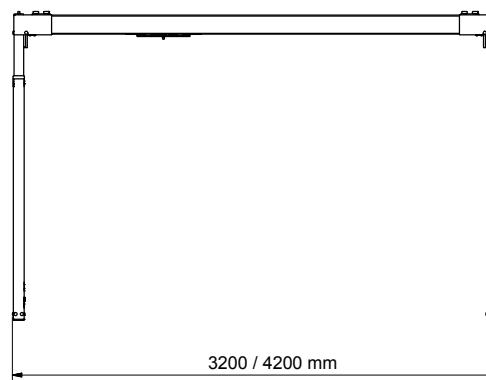

Guldmann Srl

Tel. +39 0521 660132
italia@guldmann.com
www.guldmann.it

Sistema di sollevamento autoportante a copertura stanza, altezza regolabile Specifiche tecniche

Functions

Capacità massima : 350 kg

Peso e materiali

Sistema di sollevamento
autoportante a copertura
stanza, 3 x 3 m : 151 kg
4 Pali verticali : 11 kg, cad
4 Binari tipo B : 16,4 kg, cad
4 Sostegni angolari
superiori : 4,8 kg, cad
1 Binario trasversale
con carrellini : 22,2 kg

Sistema di sollevamento
autoportante a copertura
stanza, 4 x 4 m : 178 kg
4 Pali verticali : 11 kg, cad
4 Binari tipo B : 21,8 kg, cad
4 Sostegni angolari
superiori : 4,8 kg, cad
1 Binario trasversale
con carrellini : 27,6 kg

Binari e gambe : Alluminio anodizzato
Supporti : Acciaio verniciato a polvere

Dimensioni

Altezza min. : 2040 mm
Altezza max. : 2840 mm

Lunghezza, 3 x 3 m : 3200 mm
Larghezza, 3 x 3 m : 3200 mm

Lunghezza, 4 x 4 m : 4200 mm
Larghezza, 4 x 4 m : 4200 mm

Marcatura

I prodotti sono fabbricati in conformità con il regolamento (UE) 2017/745 del Parlamento Europeo e del Consiglio del 5 aprile 2017, come il dispositivo medico di classe I.

Codice articolo/Modello

555262 : Sistema di sollevamento autoportante
a copertura stanza, altezza regolabile
- 3 x 3 m

555570 : Sistema di sollevamento autoportante
a copertura stanza, altezza regolabile
- 4 x 4 m

Time to care

Guldmann™