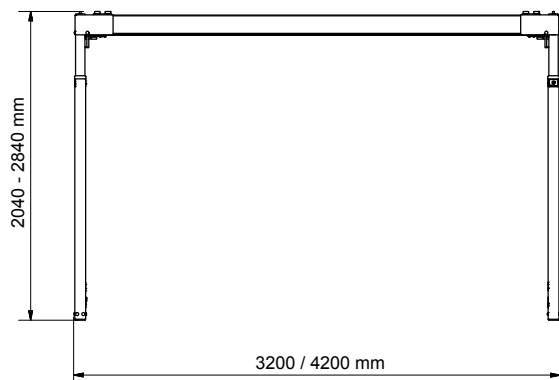

Guldmann Srl

Tel. +39 0521 660132
italia@guldmann.com
www.guldmann.it

Sistema di sollevamento autoportante a copertura stanza, altezza regolabile Specifiche tecniche

Functions

Capacità massima : 350 kg

Peso e materiali

Sistema di sollevamento
autoportante a copertura
stanza, 3 x 3 m : 151 kg
4 Pali verticali : 11 kg, cad
4 Binari tipo B : 16,4 kg, cad
4 Sostegni angolari
superiori : 4,8 kg, cad
1 Binario trasversale
con carrellini : 22,2 kg

Sistema di sollevamento
autoportante a copertura
stanza, 4 x 4 m : 178 kg
4 Pali verticali : 11 kg, cad
4 Binari tipo B : 21,8 kg, cad
4 Sostegni angolari
superiori : 4,8 kg, cad
1 Binario trasversale
con carrellini : 27,6 kg

Binari e gambe : Alluminio anodizzato
Supporti : Acciaio verniciato a polvere

Dimensioni

Altezza min. : 2040 mm
Altezza max. : 2840 mm

Lunghezza, 3 x 3 m : 3200 mm
Larghezza, 3 x 3 m : 3200 mm

Lunghezza, 4 x 4 m : 4200 mm
Larghezza, 4 x 4 m : 4200 mm

Marcatura

I prodotti sono fabbricati in conformità con il regolamento (UE) 2017/745 del Parlamento Europeo e del Consiglio del 5 aprile 2017, come il dispositivo medico di classe I.

Codice articolo/Modello

555262 : Sistema di sollevamento autoportante
a copertura stanza, altezza regolabile
- 3 x 3 m

555570 : Sistema di sollevamento autoportante
a copertura stanza, altezza regolabile
- 4 x 4 m

Time to care

Guldmann™