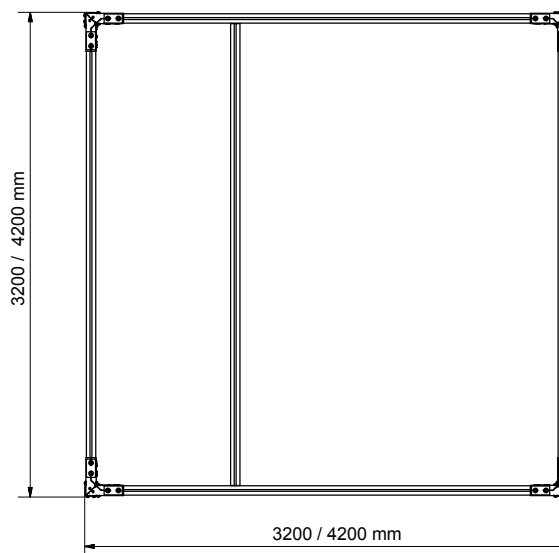

Guldmann Srl

Tel. +39 0521 660132
italia@guldmann.com
www.guldmann.it

Sistema di sollevamento autoportante a copertura stanza, altezza regolabile Specifiche tecniche

Functions

Capacità massima : 350 kg

Peso e materiali

Sistema di sollevamento
autoportante a copertura
stanza, 3 x 3 m : 151 kg
4 Pali verticali : 11 kg, cad
4 Binari tipo B : 16,4 kg, cad
4 Sostegni angolari
superiori : 4,8 kg, cad
1 Binario trasversale
con carrellini : 22,2 kg

Sistema di sollevamento
autoportante a copertura
stanza, 4 x 4 m : 178 kg
4 Pali verticali : 11 kg, cad
4 Binari tipo B : 21,8 kg, cad
4 Sostegni angolari
superiori : 4,8 kg, cad
1 Binario trasversale
con carrellini : 27,6 kg

Binari e gambe : Alluminio anodizzato
Supporti : Acciaio verniciato a polvere

Dimensioni

Altezza min. : 2040 mm
Altezza max. : 2840 mm

Lunghezza, 3 x 3 m : 3200 mm
Larghezza, 3 x 3 m : 3200 mm

Lunghezza, 4 x 4 m : 4200 mm
Larghezza, 4 x 4 m : 4200 mm

Marcatura

I prodotti sono fabbricati in conformità con il regolamento (UE) 2017/745 del Parlamento Europeo e del Consiglio del 5 aprile 2017, come il dispositivo medico di classe I.

Codice articolo/Modello

555262 : Sistema di sollevamento autoportante
a copertura stanza, altezza regolabile
- 3 x 3 m

555570 : Sistema di sollevamento autoportante
a copertura stanza, altezza regolabile
- 4 x 4 m

Time to care

Guldmann™