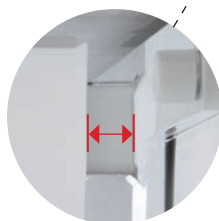

Enkel og effektiv

- Enkel og økonomisk installasjon
- Lett å ta ned og gjenbruke
- Installasjon direkte på alle typer vegger
- Fleksibel traversskinne kompensere for skjevheter opp til 80 mm

80 mm