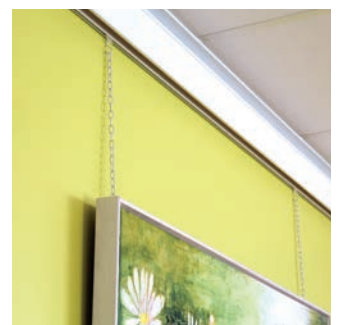

Ekstrafunksjoner

- Forberedt for mulig installasjon av LED-lys
- Oppheng av malerier, dekorasjoner, gardiner osv.

LED-Lys, oppheng og kroker er ikke tilgjengelig i Guldmanns produktsortiment.

Time to care

V. Guldmann A/S
Tel. +45 8741 3100
info@guldmann.com
www.guldmann.dk

V. Guldmann A/S
Tel. +47 40 000 564
norge@guldmann.com
www.guldmann.no